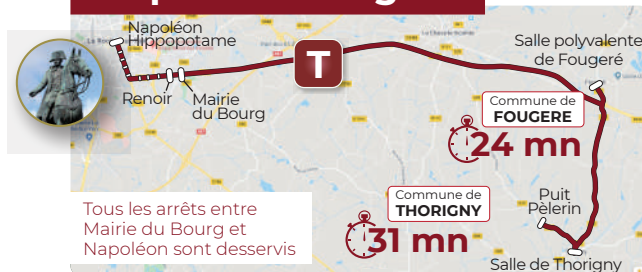

# Expérimentation du 2 septembre au 31 décembre 2021

T

THORIGNY <> FOUGERÉ <> PLACE NAPOLÉON

## Le plan de la ligne